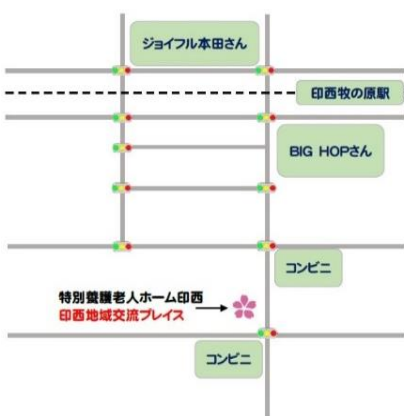

印西アニマルセラピープレイス ～ドッグラン～

—2018.7.8 (sun)—

OPEN!

5,300 m²の開放的な広場で愛犬と楽しい時間をお過ごしください♪

・印西アニマルセラピープレイス ～ドッグラン～ (犬一頭につき¥500)
(5,300 m²の広敷地)

・印西地域交流プレイス (初秋オープン)

社会福祉法人 昭桜会
千葉県印西市草深 225-5
(印西牧の原駅より車5分、特別養護老人ホーム印西 隣)
TEL 0476-40-6127
営業日時 月、木、土、日及び祝祭日
午前10時～午後17時 (6～8月 18時半迄)
無料駐車場あり(30台)